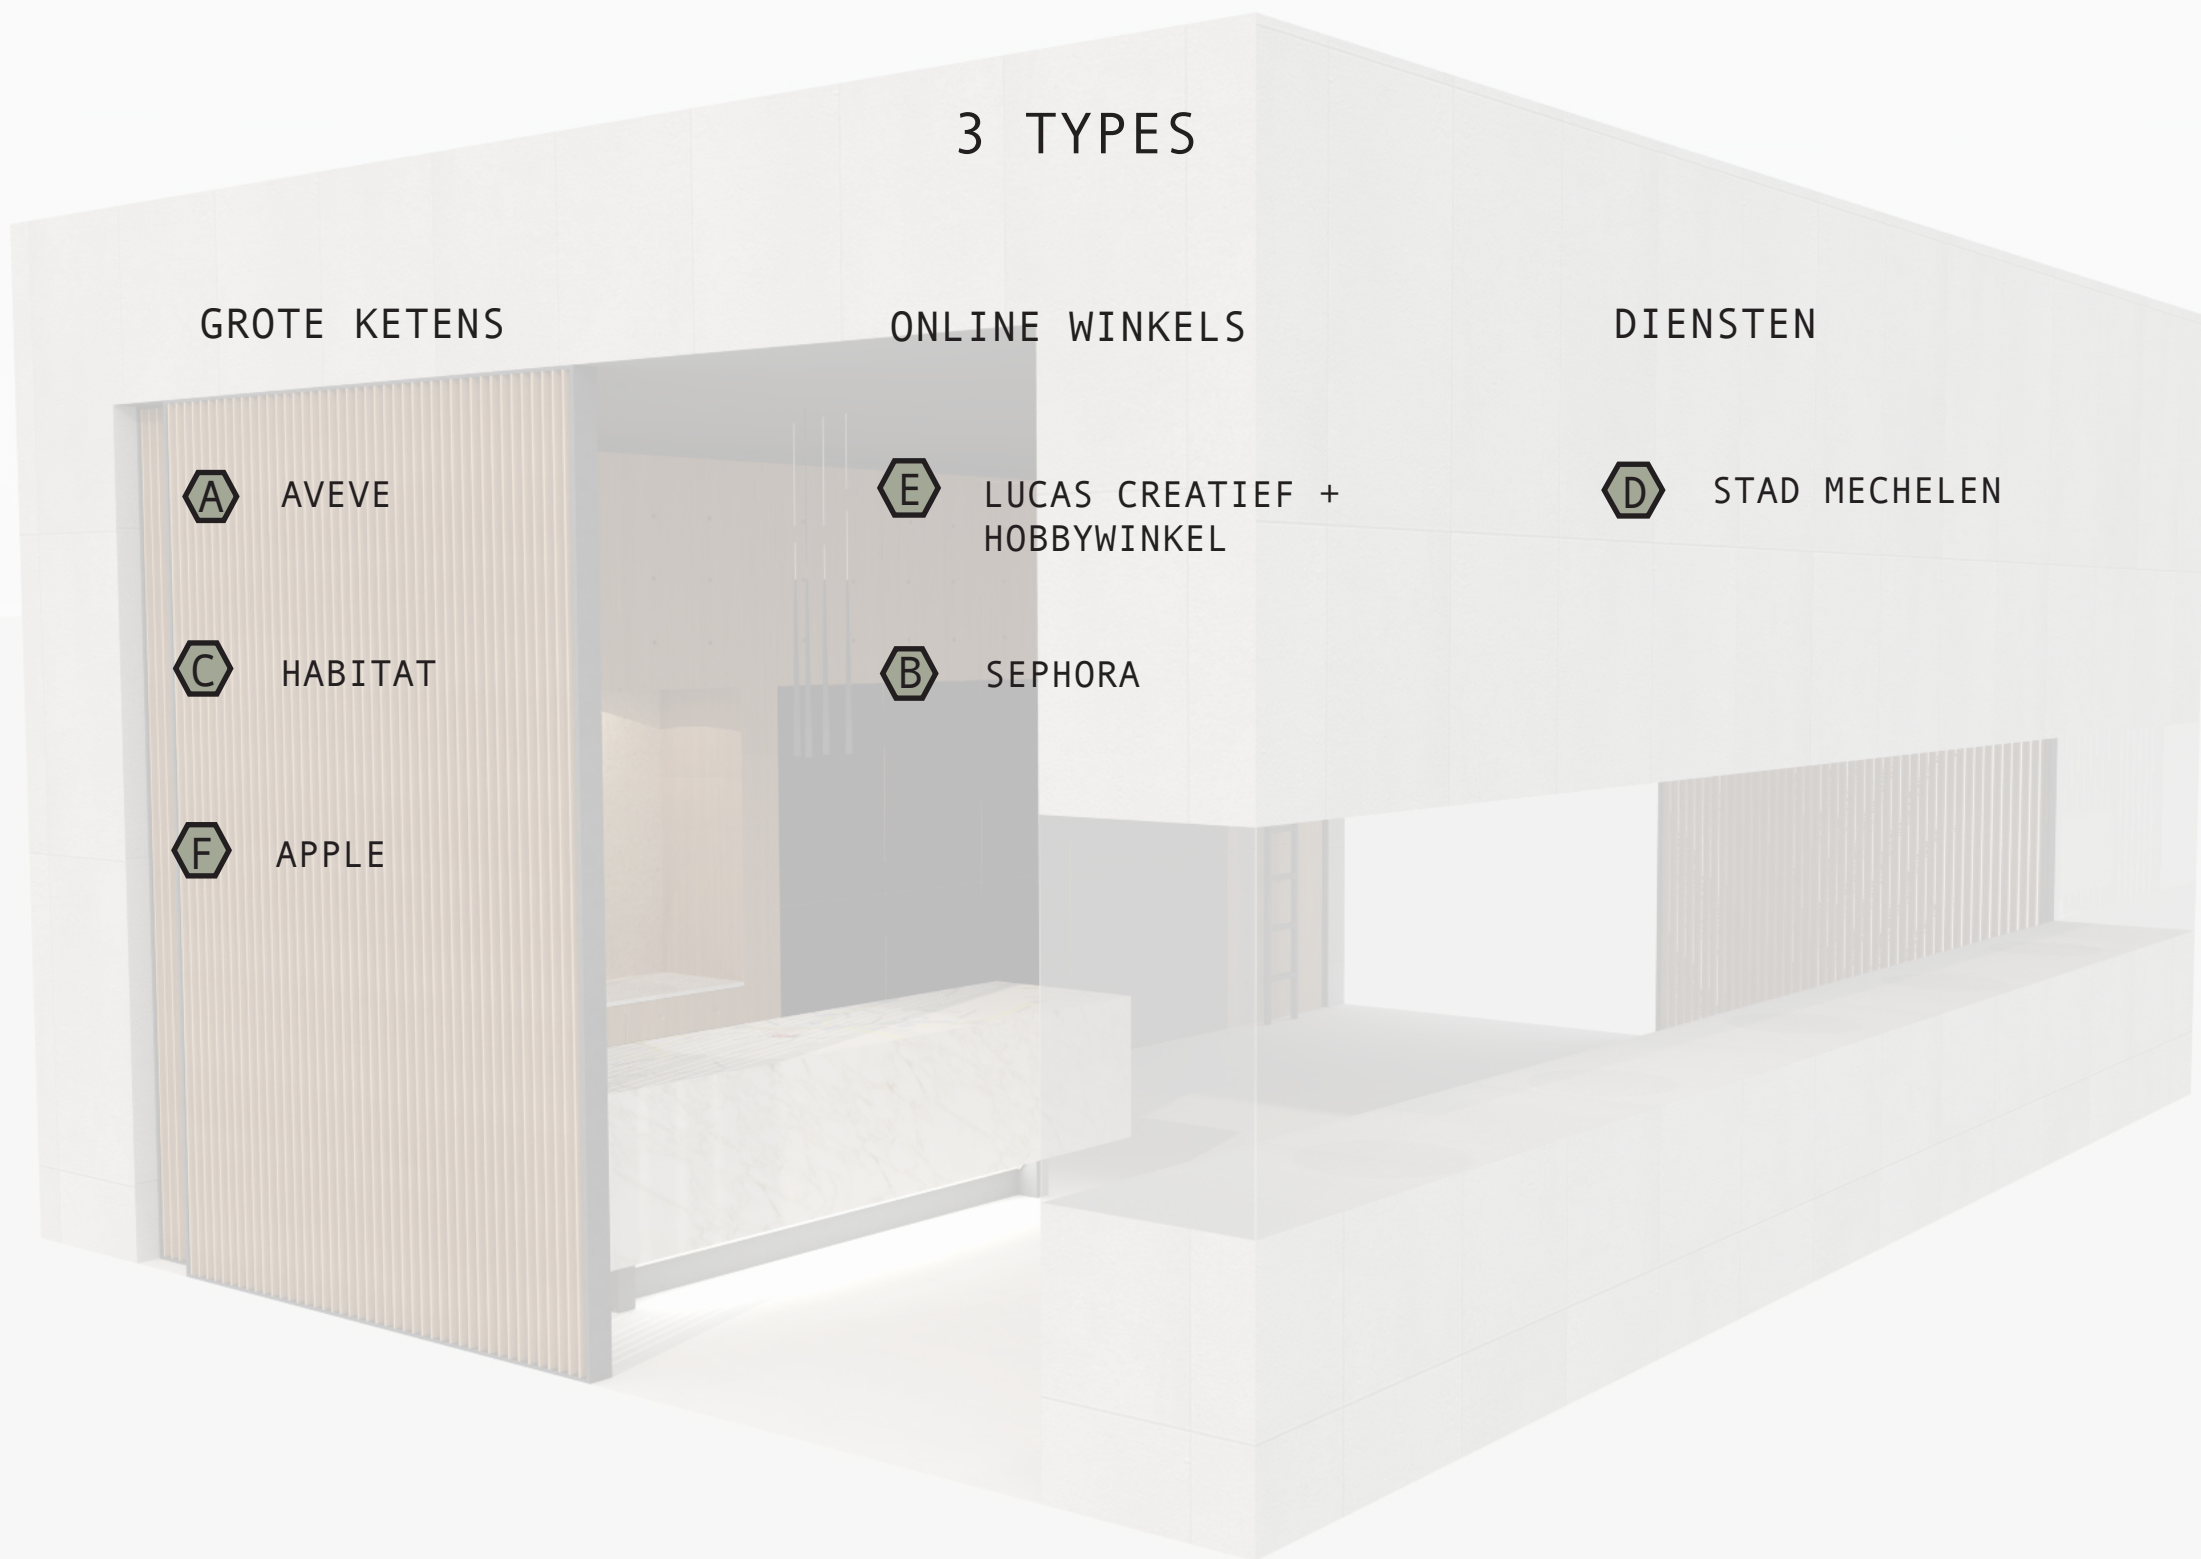

C HABITAT

F APPLE

ONLINE WINKELS

E LUCAS CREATIEF +
HOBBYWINKEL

B SEPHORA

DIENSTEN

D STAD MECHELEN

1 MODULE

AFSLUITBARE
PANELEN

LOGO

PROJECTIE GLAS

MULTIFUNCTIONELE
KASTWANDEN

HABITAT

PRESENTEREN

APPLE

EIGEN IDENTITEIT