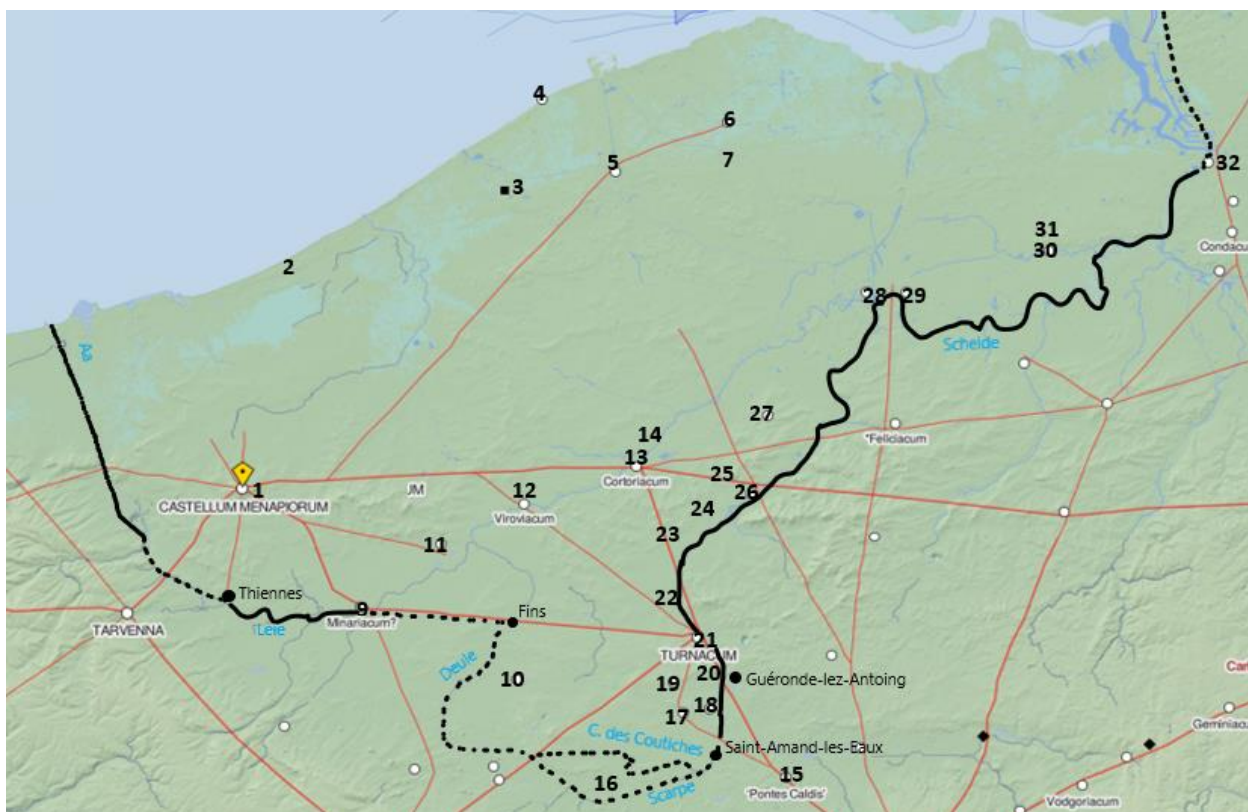

Figuur 1. De belangrijkste nederzettingen in de civitas Menapiorum en hun type. 1 Cassel, 2 De Panne, 3 Oudenburg, 4 Wenduine, 5 Brugge, 6 Aardenburg, 7 Maldegem-Vake, 8 Fines Atrebatium (niet op kaart, locatie onbekend), 9 Estaires, 10 Seclin, 11 Ploegsteert, 12 Wervik, 13 Kortrijk, 14 Harelbeke, 15 Escautpont, 16 Flines-lez-Râches, 17 Howardries, 18 Bléharies, 19 Taintignies, 20 Bruyelle, 21 Tournai, 22 Froyennes, 23 Kooigem, 24 Heestert, 25 Tiegem, 26 Kerkhove, 27 Kruishoutem, 28 Gent, 29 Destelbergen, 30 Waasmunster, 31 Belsele, 32 Antwerpen.

Figuur 2. Vermoedelijke grenzen van de civitas Menapiorum op basis van het gevoerde onderzoek. De stippellijnen wijzen op een onzekere afbakening.